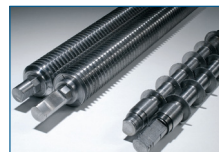

KOBRA® +2

Kreditkarten- und CD-Vernichtung: Getrennte Auffangbehälter, separate Zuführung und zweites Schneidwellenpaar